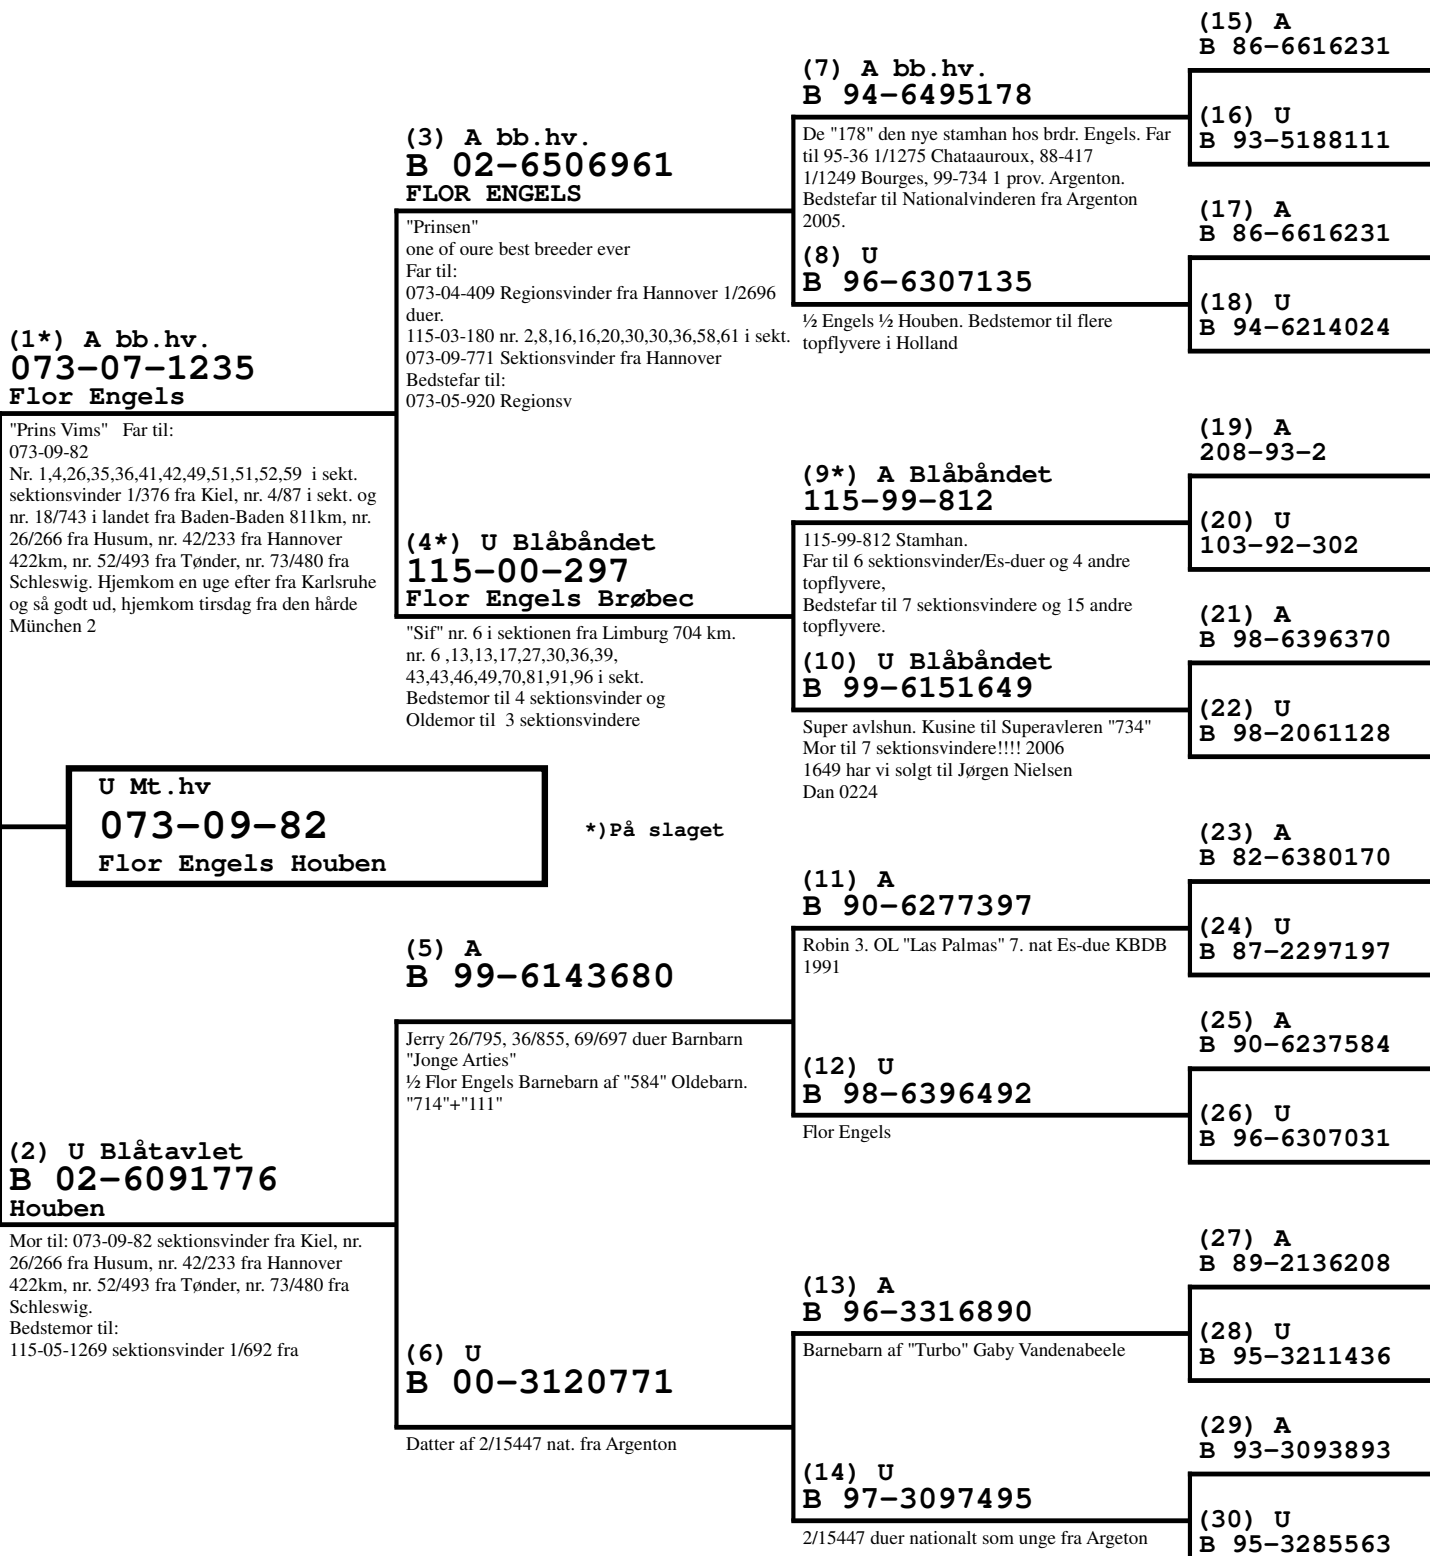

BRDR. BRØBECH**DAN 073 "SKANDERBORG"**

*) På slaget